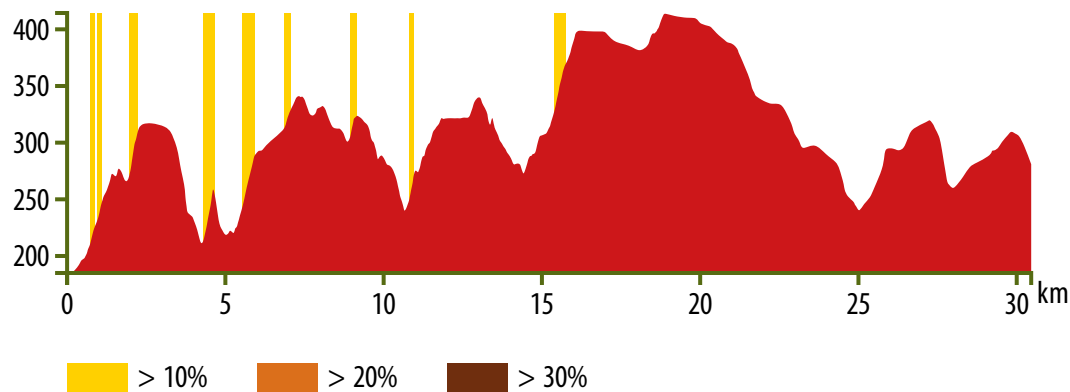

Signal d'Ecouvès

CARACTÉRISTIQUES

	30.5km
	831m
	751m
Alt. max	416m
Départ	Base d'accueil Radon
Arrivée	Base d'accueil Radon

6
30.5
km

Signal d'Ecouvès

- 831m 751m
- Base d'accueil Radon

A découvrir

Astu ce : Téléchargez ce parcours avant de partir et laissez vous guider avec l'appli Stations de Trail

Stations de TRAIL 36 Stations de Trail + de 600 de parcours balisés

Suivez le Balisage

Balisage Parcours

Balisage Ateliers

Téléchargez le parcours sur l'Appi

Guidage GPS & VOCAL

Retrouvez les parcours

Les bonnes adresses autour de vous